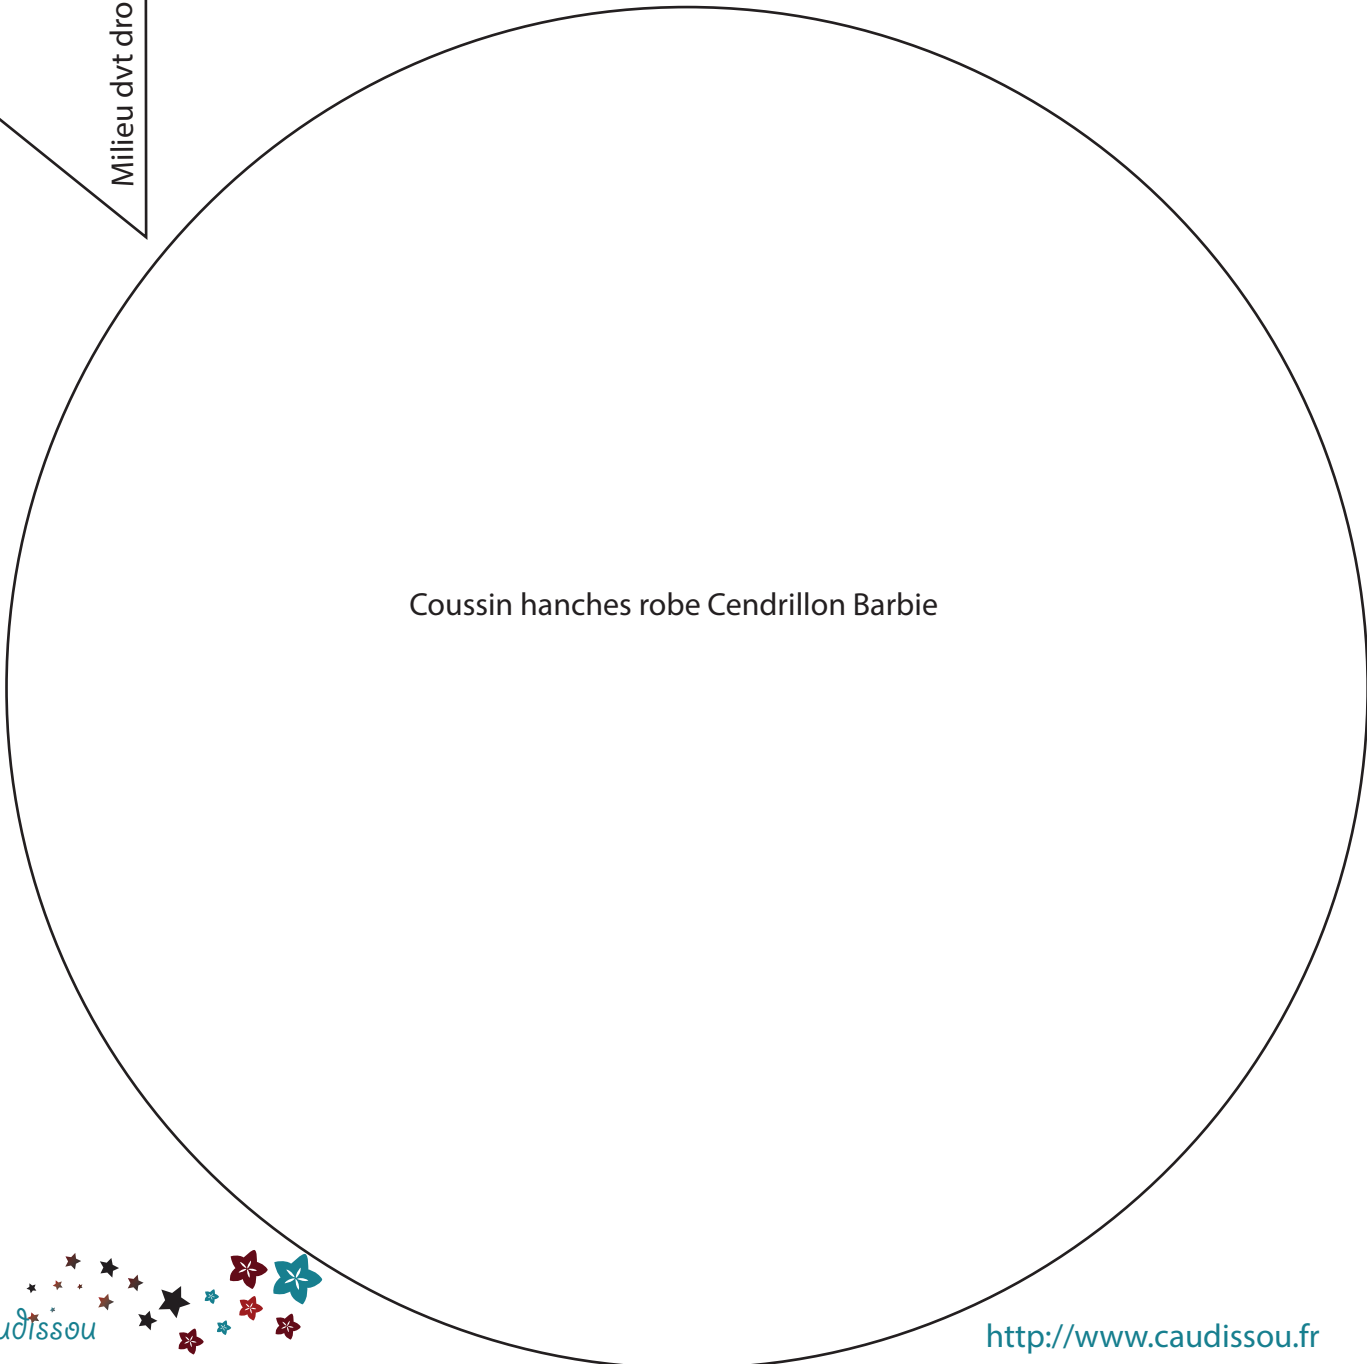

# Robe Cendrillon pour poupée Barbie

Jupe  
robe Cendrillon  
Barbie

(marges de couture incluses)

ATTENTION: ce patron nest pas grandeur réelle!

18 cm

4 cm