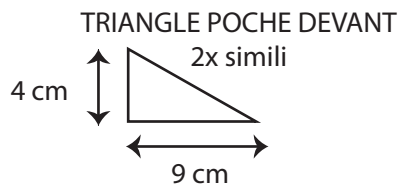

Cartable pour le CP

Ralonger de 3,3 cm
parallèlement à cette ligne

BRETELLE
2x simili
2x mesh
1x mousse

TAILLE REELLE

1 cm

BORDURE
POCHE
DEVANT
2x simili

39 cm
à vérifier sur
contour poche