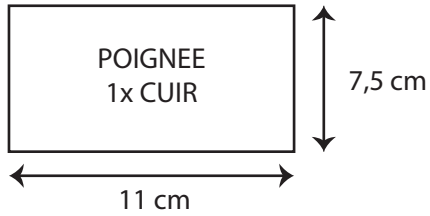

Cartable pour le CP

Ralonger de 3,3 cm
parallèlement à cette ligne

BRETELLE
2x simili
2x mesh
1x mousse

TAILLE REELLE

1 cm

BORDURE
POCHE
DEVANT
2x simili

39 cm
à vérifier sur
contour poche