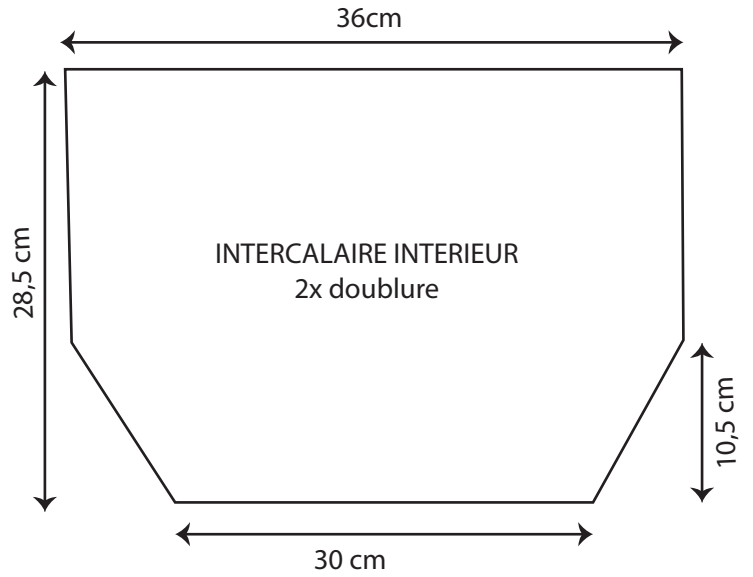

Cartable pour le CP

Ralonger de 3,3 cm
parallèlement à cette ligne

BRETELLE
2x simili
2x mesh
1x mousse

TAILLE REELLE

1 cm

BORDURE
POCHE
DEVANT
2x simili

39 cm
à vérifier sur
contour poche