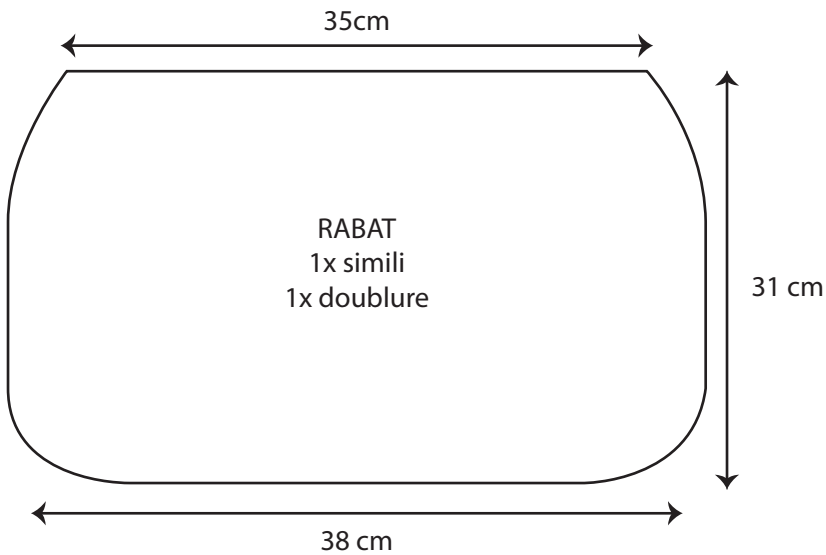

Cartable pour le CP

Ralonger de 3,3 cm
parallèlement à cette ligne

BRETELLE
2x simili
2x mesh
1x mousse

TAILLE REELLE

1 cm

BORDURE
POCHE
DEVANT
2x simili

39 cm
à vérifier sur
contour poche