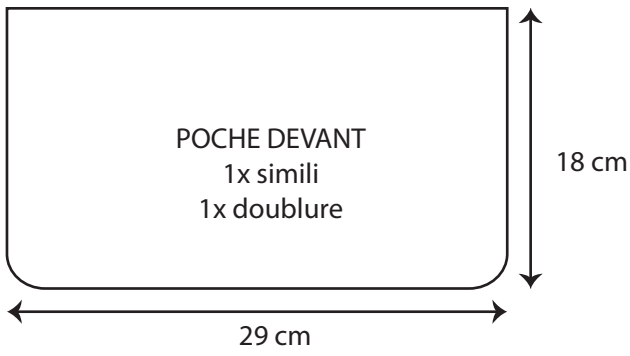

Cartable pour le CP

Ralonger de 3,3 cm
parallèlement à cette ligne

BRETELLE
2x simili
2x mesh
1x mousse

TAILLE REELLE

1 cm

BORDURE
POCHE
DEVANT
2x simili

39 cm
à vérifier sur
contour poche