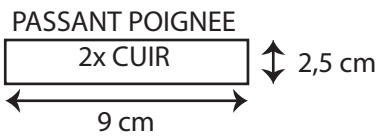

Cartable pour le CP

Ralonger de 3,3 cm
parallèlement à cette ligne

BRETELLE
2x simili
2x mesh
1x mousse

TAILLE REELLE

1 cm

BORDURE
POCHE
DEVANT
2x simili

39 cm
à vérifier sur
contour poche