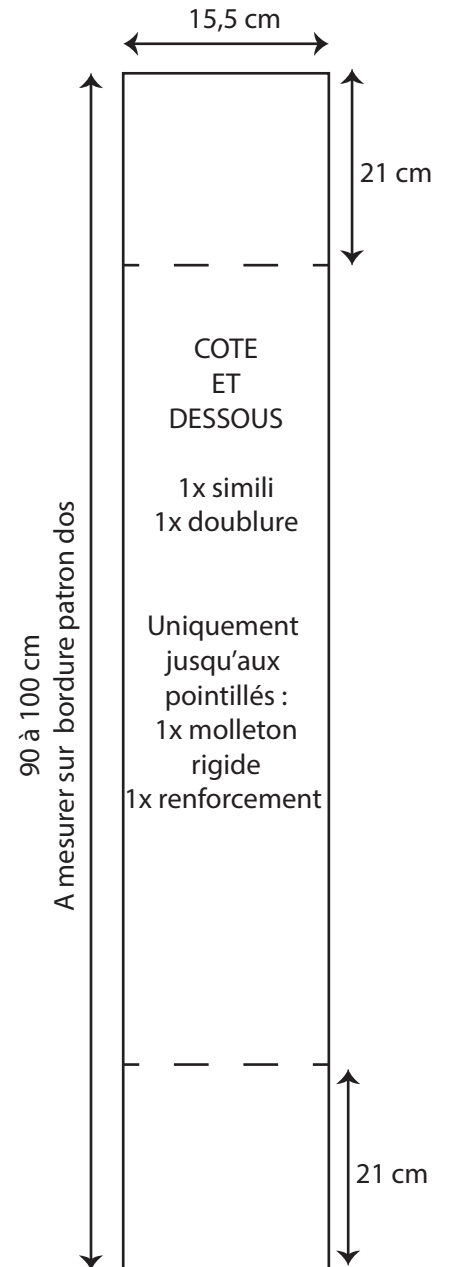

Cartable pour le CP

Ralonger de 3,3 cm
parallèlement à cette ligne

BRETELLE
2x simili
2x mesh
1x mousse

TAILLE REELLE

1 cm

BORDURE
POCHE
DEVANT
2x simili

39 cm
à vérifier sur
contour poche