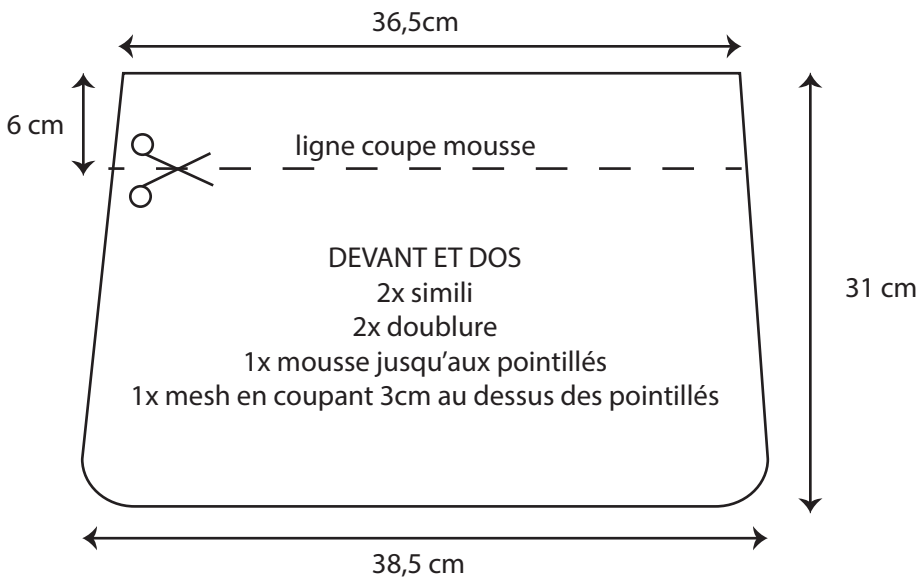

Cartable pour le CP

Ralonger de 3,3 cm
parallèlement à cette ligne

BRETELLE
2x simili
2x mesh
1x mousse

TAILLE REELLE

1 cm

BORDURE
POCHE
DEVANT
2x simili

39 cm
à vérifier sur
contour poche